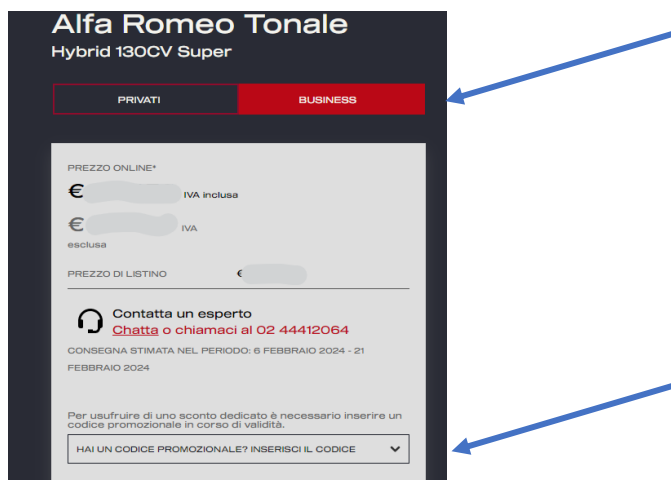

Torino, 4 settembre 2023

Gentili Associati/Iscritti,

trovate in allegato le **Condizioni Accordo Quadro Nazionali -SETTEMBRE 2023** con le indicazioni riferite a:

- **Modelli** a cui si applica lo sconto e le versioni escluse dall'iniziativa.
- **Sconto %** da applicare al Listino IVA esclusa, della vettura comprensiva di eventuali optional (netto messa in strada).
- **Codici Promo** per attivare la promozione a voi dedicata:  
per i brand CITROEN, DS, OPEL, PEUGEOT sono da inserire dopo l'apertura di un ordine online;  
per i brand ABARTH, ALFA ROMEO, FIAT, LANCIA, JEEP dopo l'apertura di un ordine online devono essere inseriti all'interno della sezione "Business".

- **Cliccando sui Loghi dei Brand** sarete indirizzati ai rispettivi Siti Internet per la configurazione delle vetture e per procedere all'acquisto.

Cordiali saluti